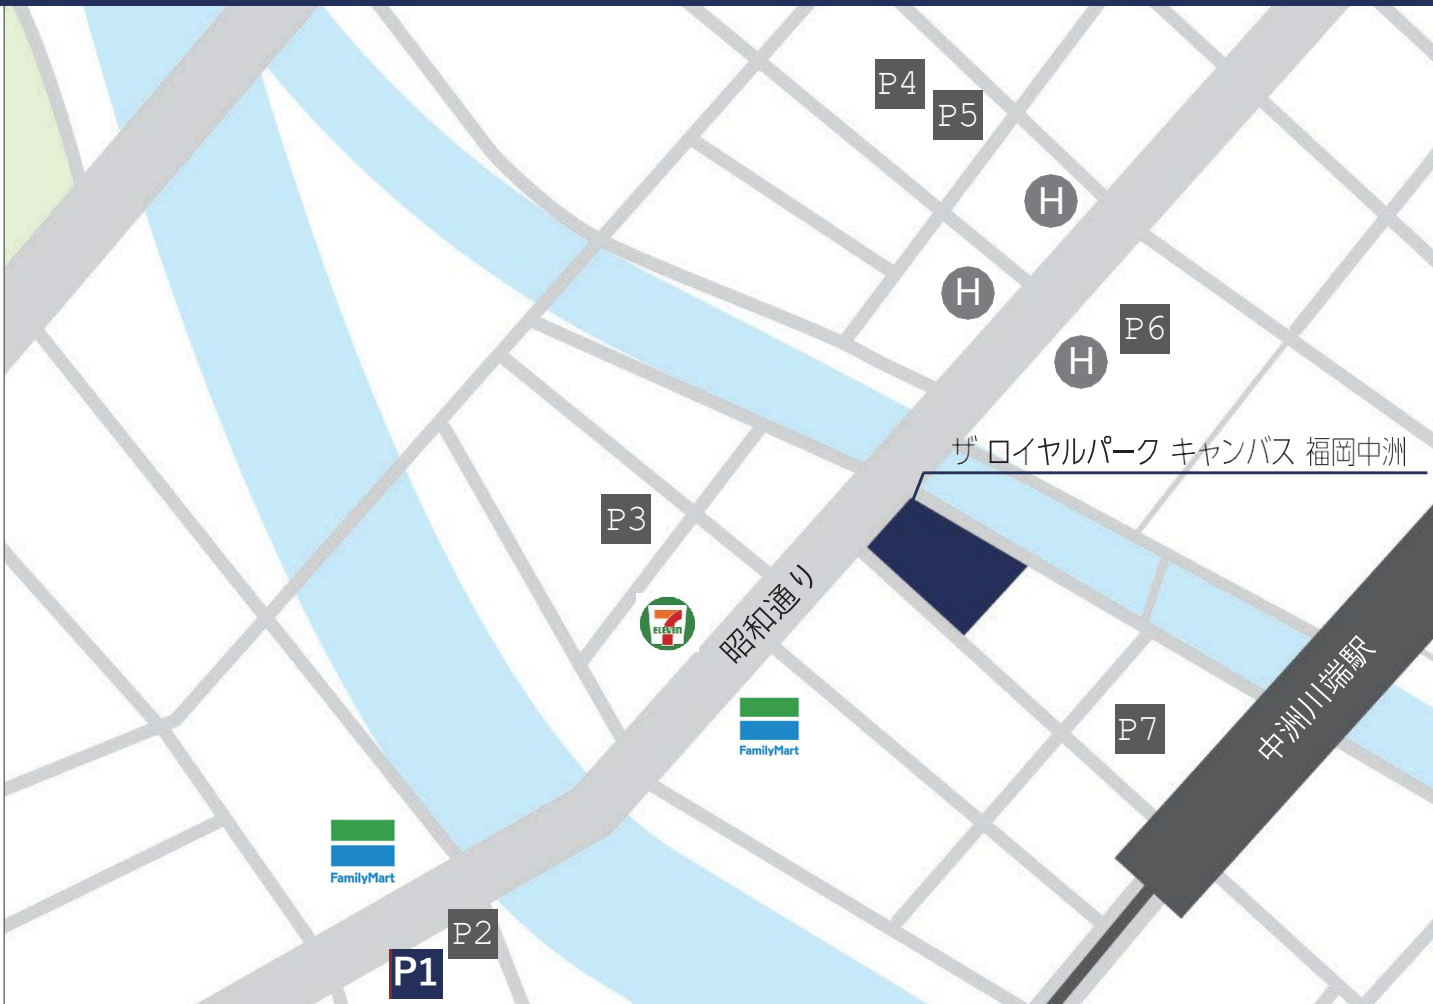

# 周辺駐車場ののご案内

ザ ロイヤルパーク キャンパス 福岡中洲

〒810-0801 福岡市博多区中洲5  
TEL:092-291-1188

P2

天神パーキング1

28台

09:00~21:00 最大 2,400円  
21:00~翌09:00 最大 500円  
20分 100円

徒歩約8分

※現金のみ

P3

Dパーキング中洲中島町第1

22台

08:00~20:00 最大 1,800円  
20:00~翌08:00 最大 1,000円  
30分 300円

徒歩約3分

P4

タイムスペース須崎町第1

13台

08:00~18:00 30分 200円  
最大 1,500円  
18:00~翌08:00 60分 100円  
最大 500円

徒歩約5分

※現金のみ

P5

Dパーキング須崎第9

20台

終日 30分 200円  
24時間 最大 1,600円  
18:00~翌08:00 最大 700円

徒歩約4分

P6

川端地下駐車場

387台

30分 200円  
※最大料金なし

徒歩約3分

P7

Dパーキング中洲5丁目第6