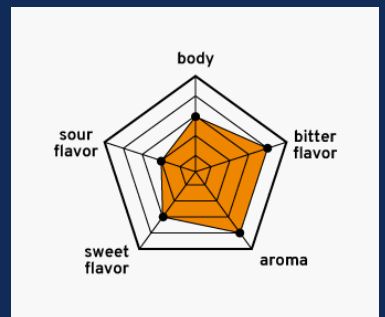

※写真はイメージです

タップマルシェ

DRAFT BEER

¥800

(消費税込)

豊潤496

きめ細やかなふわとろの泡口に広がる麦のうまみ。豊潤なのに綺麗な後味

IPL ALC6.0

Houjyun496

A fine, fluffy foam with the umami of barley spreading to the palate. The aftertaste is clean despite the richness of the beer.

IPL ALC 6.0

ブルックリンラガー

爽やかな飲み口と、華やかなポップの香りやカラメル麦芽の余韻が楽しめる。

アンバーラガー、ALC5.0

Brooklyn Lager

Refreshing to drink, with a gorgeous pop aroma and caramel malt aftertaste.

Amber Lager, ALC 5.0