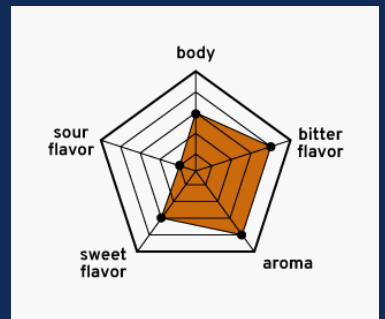

※写真はイメージです

タップマルシェ

DRAFT BEER

¥800

(消費税込)

豊潤496

きめ細やかなふわとろの泡口に広がる麦のうまみ。豊潤なのに綺麗な後味

IPL ALC6.0

Houjyun496

A fine, fluffy foam with the umami of barley spreading to the palate. The aftertaste is clean despite the richness of the beer.

IPL ALC 6.0

ブルックリンラガー

爽やかな飲み口と、華やかなポップの香りやカラメル麦芽の余韻が楽しめる。

アンバーラガー、ALC5.0

Brooklyn Lager

Refreshing to drink, with a gorgeous pop aroma and caramel malt aftertaste.

Amber Lager, ALC 5.0