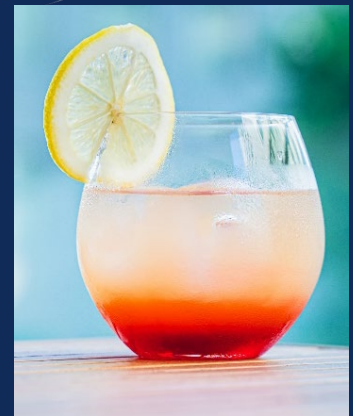

北浜ブルー
Kitahama Blue

JPY 500

日本酒 Sake
ブルーキュラソー Blue Curacao
トニックウォーター Tonic Water

キャンバスローズ
CANVAS Rose

JPY 500

コアントロー Cointreau
カシスリキュール Cassis Liqueur
トニックウォーター Tonic Water

ピンクチアーズ
Pink Cheers

JPY 500