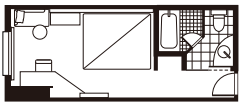

1 エコノミー [ダブル] (type1) Economy [Double] (type1)

- 20.3㎡ / 218sqft
- ベッドサイズ / bed size  
W 1600mm × L 2030mm  
W 62.9inches × L 79.9inches

2 エコノミー [ダブル] (type2) Economy [Double] (type2)

- 20.3㎡ / 218sqft
- ベッドサイズ / bed size  
W 1600mm × L 2030mm  
W 62.9inches × L 79.9inches

3 エコノミー [ダブル] (type3) Economy [Double] (type3)

- 21.7㎡ / 233sqft
- ベッドサイズ / bed size  
W 1400mm × L 2030mm  
W 55.1inches × L 79.9inches

4 スタンダード [ダブル] Standard [Double]

- 25.9㎡ / 278sqft
- ベッドサイズ / bed size  
W 1600mm × L 2030mm  
W 62.9inches × L 79.9inches

東京タワー側のお部屋もございます  
Rooms on the Tokyo Tower side are available.

ツインベッドのお部屋です  
Twin bedroom

ダブル/キングベッドのお部屋です  
Double / King bedroom

洗い場付きバスルームのお部屋です  
Rooms equipped with a bathtub with washing areas

5 スタンダード [キング] Standard [King]

●25.9㎡/278sqft  
●ベッドサイズ/bed size  
W 2200mm × L 2030mm  
W 86.6inches × L 79.9inches

6 スタンダード [ハリウッドツイン] Standard [Hollywood Twin]

●25.9㎡/278sqft  
●ベッドサイズ/bed size  
W 1100mm × L 2030mm  
W 43.3inches × L 79.9inches