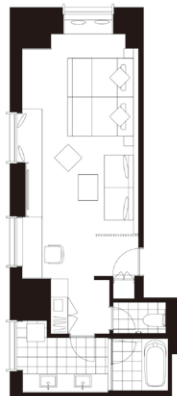

6 デラックス [キング/ハリウッドツイン] Deluxe [King/Hollywood Twin]

- ●49.5㎡/532sqft
- ●ベッドサイズ/bed size
  [キング/King]
  W 2400mm × L 2030mm
  W 94.5inches × L 79.9inches
  [ハリウッドツイン/Hollywood Twin]
  W 1200mm × L 2030mm
  W 47.2inches × L 79.9inches

3名可 For up to three guests