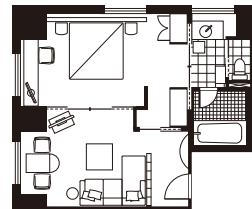

12 ジュニアスイート [キング] (type2) Junior Suite [King] (type2)

- 56.8㎡ / 611sqft
- ベッドサイズ / bed size
  W 2000mm × L 2030mm
  W 78.7inches × L 79.9inches