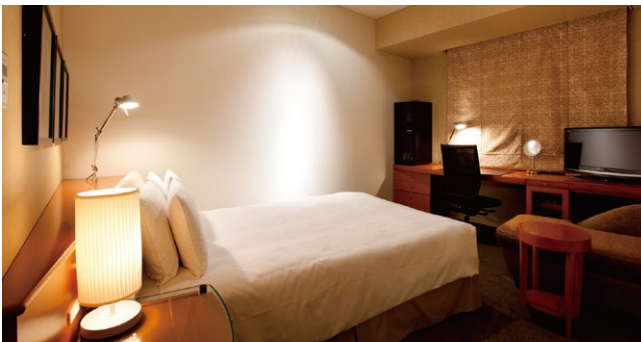

1 エコノミー [ダブル] (type1) Economy [Double] (type1)

- 20.3㎡ / 218sqft
- ベッドサイズ / bed size  
W 1600mm × L 2030mm  
W 62.9inches × L 79.9inches

2 エコノミー [ダブル] (type2) Economy [Double] (type2)

- 20.3㎡ / 218sqft
- ベッドサイズ / bed size  
W 1600mm × L 2030mm  
W 62.9inches × L 79.9inches

3 エコノミー [ダブル] (type3) Economy [Double] (type3)

- 21.7㎡ / 233sqft
- ベッドサイズ / bed size  
W 1400mm × L 2030mm  
W 55.1inches × L 79.9inches

4 スタンダード [ダブル] Standard [Double]

- 25.9㎡ / 278sqft
- ベッドサイズ / bed size  
W 1600mm × L 2030mm  
W 62.9inches × L 79.9inches

東京タワー側のお部屋もございます  
Rooms on the Tokyo Tower side are available.

ツインベッドのお部屋です  
Twin bedroom

ダブル/キングベッドのお部屋です  
Double / King bedroom

洗い場付きバスルームのお部屋です  
Rooms equipped with a bathtub with washing areas

5 スタンダード [キング] Standard [King]

7 スタンダード [ツイン] Standard [Twin]

●25.9㎡/278sqft  
●ベッドサイズ/bed size  
W 1100mm × L 2030mm  
W 43.3inches × L 79.9inches

8 モデレート [ダブル] Moderate [Double]

●30.4㎡/327sqft  
●ベッドサイズ/bed size  
W 1600mm × L 2030mm  
W 62.9inches × L 79.9inches