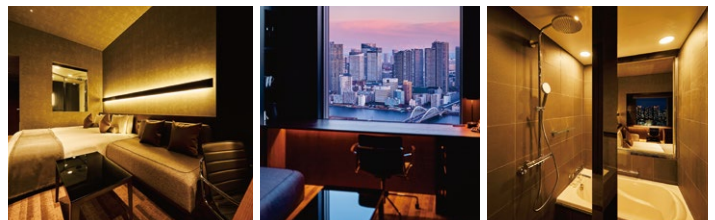

東京タワー側のお部屋もございます  
Rooms on the Tokyo Tower side are available.

ツインベッドのお部屋です  
Twin bedroom

ダブル/キングベッドのお部屋です  
Double / King bedroom

洗い場付きバスルームのお部屋です  
Rooms equipped with a bathtub with washing areas

5 スタンダード [キング] Standard [King]

### 2 ダブル [type2] Double [type2]

- 20.3㎡/218sqft
- ベッドサイズ/bed size  
W 1600mm × L 2030mm  
W 62.9inches × L 79.9inches
- シャワーブース/Shower only

### 3 キング/ハリウッドツイン King/Hollywood Twin

キング King

- 25.9㎡/278sqft
- ベッドサイズ/bed size  
W 2200mm × L 2030mm  
W 86.6inches × L 79.9inches

ハリウッドツイン Hollywood Twin

- 25.9㎡/278sqft
- ベッドサイズ/bed size  
W 1100mm × L 2030mm  
W 43.3inches × L 79.9inches

4 モデレート [キング] Moderate [King]

- 30.4㎡/327sqft
- ベッドサイズ/bed size  
W 1600mm × L 2030mm  
W 62.9inches × L 79.9inches

5 スーペリア [ツイン] Superior [Twin]

- 38.0㎡/409sqft
- ベッドサイズ/bed size  
W 1200mm × L 2030mm  
W 47.2inches × L 79.9inches