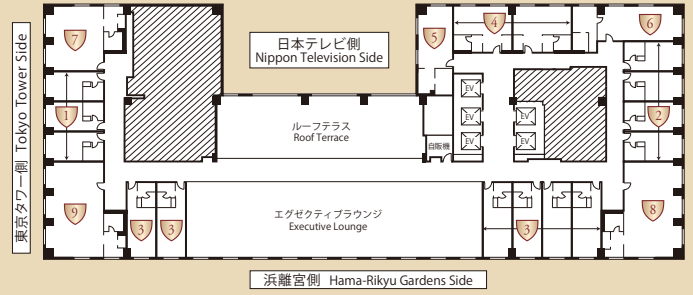

38F エグゼクティブフロア

Executive Floor

38F エグゼクティブラウンジご案内 Executive Lounge Information 営業時間 Hours/07:00~21:00

エグゼクティブフロア、プレミアムフロアのお客様専用ラウンジです。
The Executive Lounge on the 38th floor is exclusive to guests staying on either the Executive Floor or the Premium Floor.