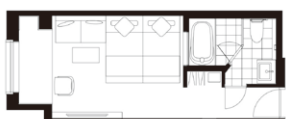

3 エコノミー [ダブル] (type3) Economy [Double] (type3)

- 21.7㎡ / 233sqft
- ベッドサイズ / bed size  
W 1400mm × L 2030mm  
W 55.1inches × L 79.9inches

4 スタンダード [ダブル] Standard [Double]

- 25.9㎡ / 278sqft
- ベッドサイズ / bed size  
W 1600mm × L 2030mm  
W 62.9inches × L 79.9inches

7 スタンダード [ツイン] Standard [Twin]

●25.9㎡/278sqft  
●ベッドサイズ/bed size  
W 1100mm × L 2030mm  
W 43.3inches × L 79.9inches

8 モデレート [ダブル] Moderate [Double]

●30.4㎡/327sqft  
●ベッドサイズ/bed size  
W 1600mm × L 2030mm  
W 62.9inches × L 79.9inches

### 3 キング/ハリウッドツイン King/Hollywood Twin

キング King

- 25.9㎡/278sqft
- ベッドサイズ/bed size  
W 2200mm × L 2030mm  
W 86.6inches × L 79.9inches

ハリウッドツイン Hollywood Twin

- 25.9㎡/278sqft
- ベッドサイズ/bed size  
W 1100mm × L 2030mm  
W 43.3inches × L 79.9inches

4 モデレート [キング] Moderate [King]

- 30.4㎡/327sqft
- ベッドサイズ/bed size  
W 1600mm × L 2030mm  
W 62.9inches × L 79.9inches

5 スーペリア [ツイン] Superior [Twin]

- 38.0㎡/409sqft
- ベッドサイズ/bed size  
W 1200mm × L 2030mm  
W 47.2inches × L 79.9inches