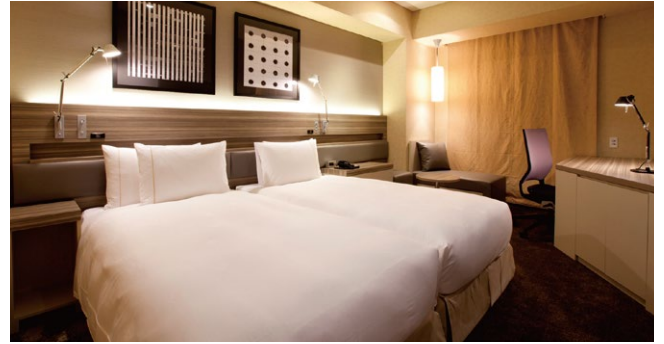

3 エコノミー [ダブル] (type3) Economy [Double] (type3)

- 21.7㎡ / 233sqft
- ベッドサイズ / bed size  
W 1400mm × L 2030mm  
W 55.1inches × L 79.9inches

4 スタンダード [ダブル] Standard [Double]

- 25.9㎡ / 278sqft
- ベッドサイズ / bed size  
W 1600mm × L 2030mm  
W 62.9inches × L 79.9inches

東京タワー側のお部屋もございます  
Rooms on the Tokyo Tower side are available.

ツインベッドのお部屋です  
Twin bedroom

ダブル/キングベッドのお部屋です  
Double / King bedroom

洗い場付きバスルームのお部屋です  
Rooms equipped with a bathtub with washing areas

5 スタンダード [キング] Standard [King]

●25.9㎡/278sqft  
●ベッドサイズ/bed size  
W 2200mm × L 2030mm  
W 86.6inches × L 79.9inches

6 スタンダード [ハリウッドツイン] Standard [Hollywood Twin]

●25.9㎡/278sqft  
●ベッドサイズ/bed size  
W 1100mm × L 2030mm  
W 43.3inches × L 79.9inches

7 スタンダード [ツイン] Standard [Twin]

●25.9㎡/278sqft  
●ベッドサイズ/bed size  
W 1100mm × L 2030mm  
W 43.3inches × L 79.9inches

8 モデレート [ダブル] Moderate [Double]

●30.4㎡/327sqft  
●ベッドサイズ/bed size  
W 1600mm × L 2030mm  
W 62.9inches × L 79.9inches