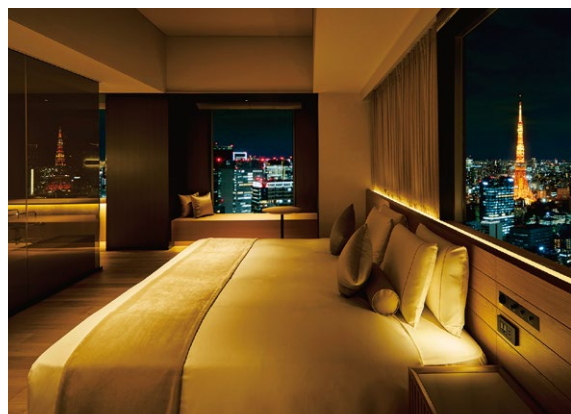

7 ジュニアスイート [キング] Junior Suite [King]

- ●56.8㎡/611sqft
- ●ベッドサイズ/bed size
  W 2000mm × L 2030mm
  W 78.7inches × L 79.9inches