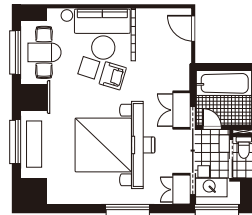

11 ジュニアスイート [キング/ツイン] (type1) Junior Suite [King/Twin] (type1)

- 56.8㎡ / 611sqft
- ベッドサイズ / bed size
  W 2000mm × L 2030mm
  W 78.7inches × L 79.9inches
- 4名可 For up to four guests