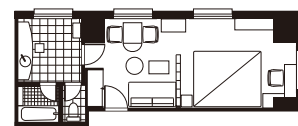

3 エコノミー [ダブル] (type3) Economy [Double] (type3)

- 21.7㎡ / 233sqft
- ベッドサイズ / bed size  
W 1400mm × L 2030mm  
W 55.1inches × L 79.9inches

4 スタンダード [ダブル] Standard [Double]

- 25.9㎡ / 278sqft
- ベッドサイズ / bed size  
W 1600mm × L 2030mm  
W 62.9inches × L 79.9inches

●25.9㎡/278sqft  
●ベッドサイズ/bed size  
W 2200mm × L 2030mm  
W 86.6inches × L 79.9inches

6 スタンダード [ハリウッドツイン] Standard [Hollywood Twin]

●25.9㎡/278sqft  
●ベッドサイズ/bed size  
W 1100mm × L 2030mm  
W 43.3inches × L 79.9inches

7 スタンダード [ツイン] Standard [Twin]

●25.9㎡/278sqft  
●ベッドサイズ/bed size  
W 1100mm × L 2030mm  
W 43.3inches × L 79.9inches

8 モデレート [ダブル] Moderate [Double]

●30.4㎡/327sqft  
●ベッドサイズ/bed size  
W 1600mm × L 2030mm  
W 62.9inches × L 79.9inches

9 スーベリア [ツイン] Superior [Twin]

●38.0㎡/409sqft  
●ベッドサイズ/bed size  
W 1200mm × L 2030mm  
W 47.2inches × L 79.9inches

3名可 For up to three guests

10 デラックス [キング/ハリウッドツイン] Deluxe [King/Hollywood Twin]

●49.5㎡/532sqft  
●ベッドサイズ/bed size  
[キング/King]  
W 2400mm × L 2030mm  
W 94.5inches × L 79.9inches