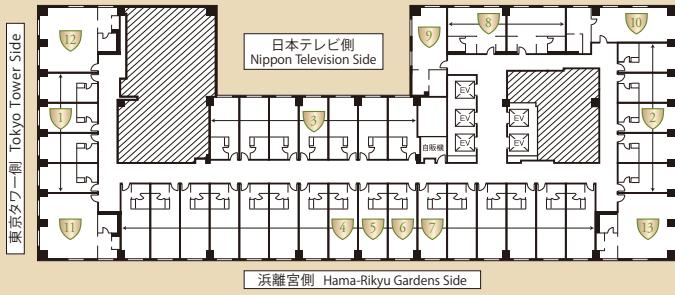

フロアガイド Floor Map

※全客室禁煙 ※掲載の情報は、2025年1月現在のものです。
* All guest rooms are non-smoking. * The information is as of Jan. 2025.

スタンダードフロア&プレミアムフロア

Standard Floors & Premium Floor