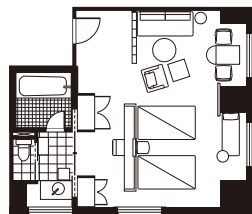

7 スタンダード [ツイン] Standard [Twin]

●25.9㎡/278sqft  
●ベッドサイズ/bed size  
W 1100mm × L 2030mm  
W 43.3inches × L 79.9inches

8 モデレート [ダブル] Moderate [Double]

●30.4㎡/327sqft  
●ベッドサイズ/bed size  
W 1600mm × L 2030mm  
W 62.9inches × L 79.9inches

9 スーベリア [ツイン] Superior [Twin]

●38.0㎡/409sqft  
●ベッドサイズ/bed size  
W 1200mm × L 2030mm  
W 47.2inches × L 79.9inches

3名可 For up to three guests

10 デラックス [キング/ハリウッドツイン] Deluxe [King/Hollywood Twin]

●49.5㎡/532sqft  
●ベッドサイズ/bed size  
[キング/King]  
W 2400mm × L 2030mm  
W 94.5inches × L 79.9inches

[ハリウッドツイン/Hollywood Twin]  
W 1200mm × L 2030mm  
W 47.2inches × L 79.9inches

3名可 For up to three guests

11 ジュニアスイート [キング/ツイン] (type1) Junior Suite [King/Twin] (type1)

- 56.8㎡ / 611sqft
- ベッドサイズ / bed size  
W 2000mm × L 2030mm  
W 78.7inches × L 79.9inches
- 4名可 For up to four guests

12 ジュニアスイート [キング] (type2) Junior Suite [King] (type2)

- 56.8㎡ / 611sqft
- ベッドサイズ / bed size  
W 2000mm × L 2030mm  
W 78.7inches × L 79.9inches

13 ジュニアスイート [ツイン] Junior Suite [Twin]

- 56.8㎡ / 611sqft
- ベッドサイズ / bed size  
W 1200mm × L 2030mm  
W 47.2inches × L 79.9inches
- 4名可 For up to four guests