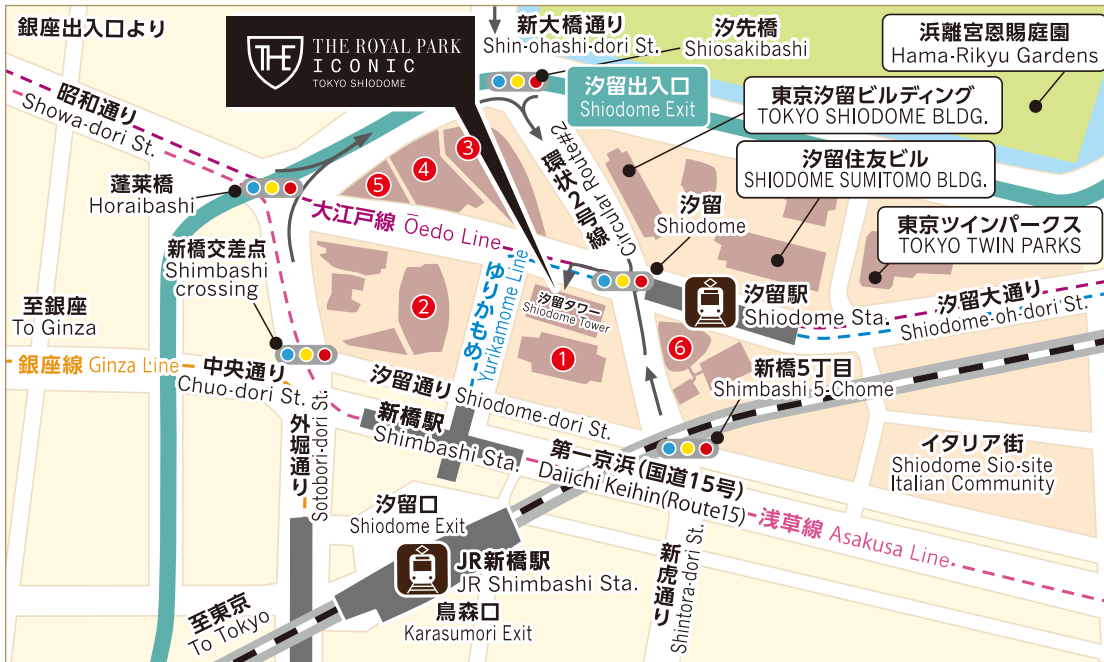

ザ ロイヤルパークホテル アイコニック 東京汐留 交通ご案内

Maps and Directions for "The Royal Park Hotel Iconic Tokyo Shiodome"

〒105-8333 東京都港区東新橋1-6-3
 1-6-3, Higashi-shimbashi, Minato-ku, Tokyo 105-8333
 TEL 03-6253-1111 FAX 03-6253-1115

■お車をご利用の場合
 首都高速銀座方面よりお越しの方は銀座出口をご利用ください。
 浜崎橋JCTよりお越しの方は汐留出口をご利用ください。
 第一京浜より新橋交差点右折の際は、地下道へ進入されないよう、ご注意ください。

■電車をご利用の場合
 JR[新橋]駅(汐留口)・都営浅草線[新橋]駅より地下通路 徒歩約3分
 東京メトロ銀座線[新橋]駅より地下通路 徒歩約5分
 都営大江戸線[汐留]駅(2番出口)・ゆりかもめ[汐留]駅より 徒歩約1分

■By car
 Ginza Exit is the most accessible to the Hotel.

■By train
 3min. by foot from JR Shimbashi Station(Shiodome Exit)/
 Toei Asakusa Line Shimbashi Station via underground passages.
 5min. by foot from Tokyo Metro Ginza Line Shimbashi Station
 via underground passage.
 1min. by foot from Toei Oedo Line Shiodome Station(No.2 Exit)
 Yurikamome Shiodome Station.