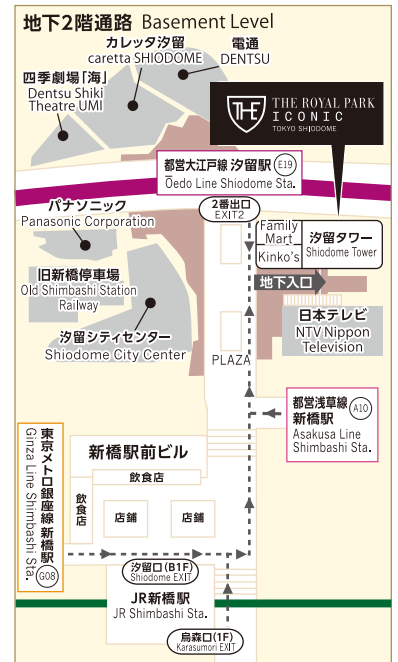

ザ ロイヤルパークホテル アイコニック 東京汐留 交通ご案内

Maps and Directions for "The Royal Park Hotel Iconic Tokyo Shiodome"

〒105-8333 東京都港区東新橋1-6-3
 1-6-3, Higashi-shimbashi, Minato-ku, Tokyo 105-8333
 TEL 03-6253-1111 FAX 03-6253-1115

■お車をご利用の場合
 首都高速銀座方面よりお越しの方は銀座出口をご利用ください。
 浜崎橋JCTよりお越しの方は汐留出口をご利用ください。
 第一京浜より新橋交差点右折の際は、地下道へ進入されないよう、ご注意ください。

■電車をご利用の場合
 JR[新橋]駅(汐留口)・都営浅草線[新橋]駅より地下通路 徒歩約3分
 東京メトロ銀座線[新橋]駅より地下通路 徒歩約5分
 都営大江戸線[汐留]駅(2番出口)・ゆりかもめ[汐留]駅より 徒歩約1分

■By car
 Ginza Exit is the most accessible to the Hotel.

■By train
 3min. by foot from JR Shimbashi Station(Shiodome Exit)/
 Toei Asakusa Line Shimbashi Station via underground passages.
 5min. by foot from Tokyo Metro Ginza Line Shimbashi Station
 via underground passage.
 1min. by foot from Toei Oedo Line Shiodome Station(No.2 Exit)
 Yurikamome Shiodome Station.