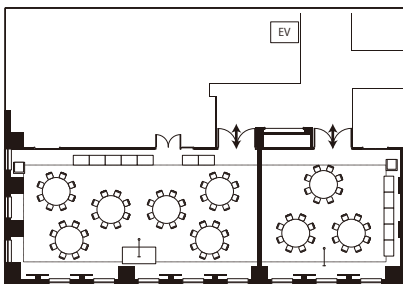

●スクールスタイル [1]
School style [1]

●スクールスタイル [2]
School style [2]

●スクールスタイル [3]
School style [3]

●口の字スタイル
Hollow square arrangement

●コの字スタイル
U-shaped arrangement

●島スタイル [10卓]
Island style [10 tables]

サンプルレイアウト [パーティ用] Layout samples (for party purposes)

●着席buffeスタイル [1]
Seated buffet style [1]

●立食buffeスタイル [1]
Standing buffet style [1]

●正餐スタイル [1]
Formal dinner style [1]

●着席buffeスタイル [2]
Seated buffet style [2]

●立食buffeスタイル [2]
Standing buffet style [2]

●正餐スタイル [2]
Formal dinner style [2]

Meeting Rooms

26F ミーティングルーム
Meeting Rooms

充実した時間は、快適な空間から。 Quality time starts with comfortable space.

4名様用から16名様用まで、広さが異なるミーティングルーム5室をご用意しました。スタイルに合わせて最適な空間を選べます。

We have five meeting rooms with different spaces that can accommodate 4 to 16 guests. You can choose the room most suited to your needs.

26F フロア図
26F map

浜離宮側 Hama-Rikyu Gardens Side

会議室名 Meeting room name	面積 Area			最大利用人数 Capacity	天井高 Ceiling height	料金 Price	
	m ²	坪	sqft			2時間 2 hours	1時間延長 1-hour extension
ミーティングルーム (A,B) Meeting Room (A,B)	26.3	7.9	283	10	2.6	¥ 29,040	¥ 14,520
ミーティングルーム (D) Meeting Room (D)	36.3	10.9	390	12	2.6	¥ 36,300	¥ 18,150
ミーティングルーム (E) Meeting Room (E)	40.6	12.2	437	16	2.6	¥ 38,720	¥ 19,360