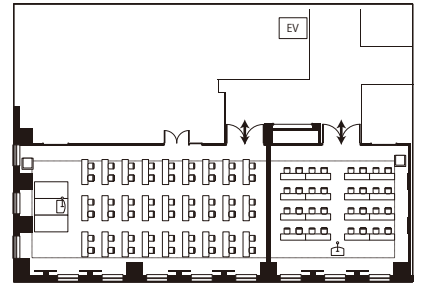

25F フロア図 25F map

日本テレビ側
Nippon Television Side

利用人数 Capacity

浜離宮側 Hama-Rikyu Gardens Side

会場 Venue	A+B (282.0㎡ 3035sqft)	A (188.0㎡ 2023sqft)	B (94.0㎡ 1011sqft)
タイプ Type			
正 餐 Formal dinner	120	70	40
着席ブッフェ Seated buffet	100	60	30
立食ブッフェ Standing buffet	160	90	40
スクール School style	132	72	48
シアター Theater style	210	140	70

宴会場「しおさい」天井高
"SHIOSAI" banquet hall's
ceiling height

サンプルレイアウト [セミナー用] Layout samples (for seminar purposes)

●シアタースタイル [1]
Theater style [1]

●シアタースタイル [2]
Theater style [2]

●シアタースタイル [3]
Theater style [3]

●スクールスタイル [1]
School style [1]

●スクールスタイル [2]
School style [2]

●スクールスタイル [3]
School style [3]

●口の字スタイル
Hollow square arrangement

●コの字スタイル
U-shaped arrangement

●島スタイル [10卓]
Island style [10 tables]

サンプルレイアウト [パーティ用] Layout samples (for party purposes)