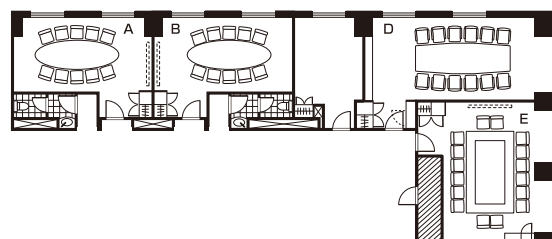

宴会場「しおさい」天井高
"SHIOSAI" banquet hall's
ceiling height

サンプルレイアウト [セミナー用] Layout samples (for seminar purposes)

●シアタースタイル [1]
Theater style [1]

●シアタースタイル [2]
Theater style [2]

●シアタースタイル [3]
Theater style [3]

●着席buffeスタイル [1]
Seated buffet style [1]

●立食buffeスタイル [1]
Standing buffet style [1]

●正餐スタイル [1]
Formal dinner style [1]

●着席buffeスタイル [2]
Seated buffet style [2]

●立食buffeスタイル [2]
Standing buffet style [2]

●正餐スタイル [2]
Formal dinner style [2]

Meeting Rooms

26F ミーティングルーム
Meeting Rooms

充実した時間は、快適な空間から。 Quality time starts with comfortable space.

4名様用から16名様用まで、広さが異なるミーティングルーム5室をご用意しました。スタイルに合わせて最適な空間を選べます。

We have five meeting rooms with different spaces that can accommodate 4 to 16 guests. You can choose the room most suited to your needs.

26F フロア図
26F map

浜離宮側 Hama-Rikyu Gardens Side

会議室名 Meeting room name	面積 Area			最大利用人数 Capacity	天井高 Ceiling height	料金 Price	
	m ²	坪	sqft			2時間 2 hours	1時間延長 1-hour extension
ミーティングルーム (A,B) Meeting Room (A,B)	26.3	7.9	283	10	2.6	¥ 29,040	¥ 14,520
ミーティングルーム (D) Meeting Room (D)	36.3	10.9	390	12	2.6	¥ 36,300	¥ 18,150
ミーティングルーム (E) Meeting Room (E)	40.6	12.2	437	16	2.6	¥ 38,720	¥ 19,360