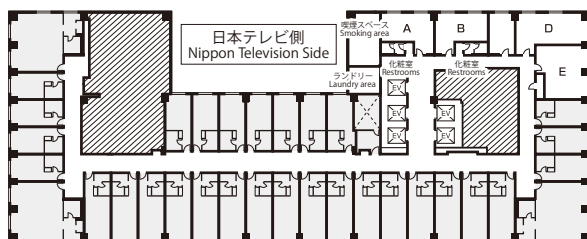

●スクールスタイル [1]
School style [1]

●スクールスタイル [2]
School style [2]

●スクールスタイル [3]
School style [3]

●口の字スタイル
Hollow square arrangement

●コの字スタイル
U-shaped arrangement

●島スタイル [10卓]
Island style [10 tables]

サンプルレイアウト [パーティ用] Layout samples (for party purposes)

●着席buffeスタイル [1]
Seated buffet style [1]

●立食buffeスタイル [1]
Standing buffet style [1]

●正餐スタイル [1]
Formal dinner style [1]

●着席buffeスタイル [2]
Seated buffet style [2]

●立食buffeスタイル [2]
Standing buffet style [2]

●正餐スタイル [2]
Formal dinner style [2]

Meeting Rooms

26F ミーティングルーム
Meeting Rooms

充実した時間は、快適な空間から。 Quality time starts with comfortable space.

4名様用から16名様用まで、広さが異なるミーティングルーム5室をご用意しました。スタイルに合わせて最適な空間を選べます。

We have five meeting rooms with different spaces that can accommodate 4 to 16 guests. You can choose the room most suited to your needs.

26F フロア図
26F map

浜離宮側 Hama-Rikyu Gardens Side

会議室名 Meeting room name	面積 Area			最大利用人数 Capacity	天井高 Ceiling height	料金 Price	
	m ²	坪	sqft			2時間 2 hours	1時間延長 1-hour extension
ミーティングルーム (A,B) Meeting Room (A,B)	26.3	7.9	283	10	2.6	¥ 29,040	¥ 14,520
ミーティングルーム (D) Meeting Room (D)	36.3	10.9	390	12	2.6	¥ 36,300	¥ 18,150
ミーティングルーム (E) Meeting Room (E)	40.6	12.2	437	16	2.6	¥ 38,720	¥ 19,360