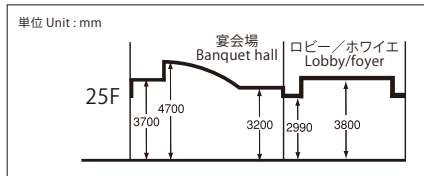

25F フロア図 25F map

日本テレビ側
Nippon Television Side

利用人数 Capacity

浜離宮側 Hama-Rikyu Gardens Side

会場 Venue	A+B (282.0㎡ 3035sqft)	A (188.0㎡ 2023sqft)	B (94.0㎡ 1011sqft)
タイプ Type			
正 餐 Formal dinner	120	70	40
着席ブッフェ Seated buffet	100	60	30
立食ブッフェ Standing buffet	160	90	40
スクール School style	132	72	48
シアター Theater style	210	140	70

宴会場「しおさい」天井高
"SHIOSAI" banquet hall's
ceiling height

サンプルレイアウト [セミナー用] Layout samples (for seminar purposes)

●シアタースタイル [1]
Theater style [1]

●シアタースタイル [2]
Theater style [2]

●シアタースタイル [3]
Theater style [3]