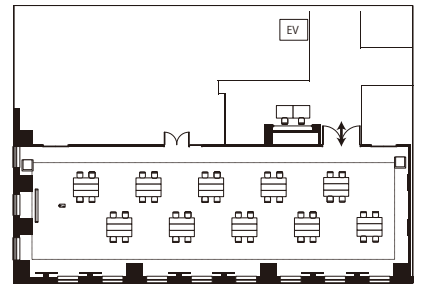

宴会場「しおさい」天井高
"SHIOSAI" banquet hall's
ceiling height

サンプルレイアウト [セミナー用] Layout samples (for seminar purposes)

●シアタースタイル [1]
Theater style [1]

●シアタースタイル [2]
Theater style [2]

●シアタースタイル [3]
Theater style [3]

●スクールスタイル [1]
School style [1]

●スクールスタイル [2]
School style [2]

●スクールスタイル [3]
School style [3]

●口の字スタイル
Hollow square arrangement

●コの字スタイル
U-shaped arrangement

●島スタイル [10卓]
Island style [10 tables]

サンプルレイアウト [パーティ用] Layout samples (for party purposes)

●着席buffeスタイル [1]
Seated buffet style [1]

●立食buffeスタイル [1]
Standing buffet style [1]

●正餐スタイル [1]
Formal dinner style [1]

●着席buffeスタイル [2]
Seated buffet style [2]

●立食buffeスタイル [2]
Standing buffet style [2]

●正餐スタイル [2]
Formal dinner style [2]

Meeting Rooms

26F ミーティングルーム
Meeting Rooms

充実した時間は、快適な空間から。 Quality time starts with comfortable space.

4名様用から16名様用まで、広さが異なるミーティングルーム5室をご用意しました。スタイルに合わせて最適な空間を選べます。

We have five meeting rooms with different spaces that can accommodate 4 to 16 guests. You can choose the room most suited to your needs.