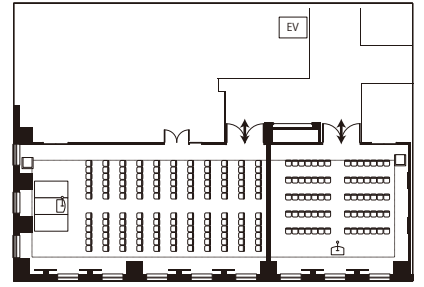

25F フロア図 25F map

日本テレビ側
Nippon Television Side

利用人数 Capacity

浜離宮側 Hama-Rikyu Gardens Side

会場 Venue	A+B (282.0㎡ 3035sqft)	A (188.0㎡ 2023sqft)	B (94.0㎡ 1011sqft)
タイプ Type			
正 餐 Formal dinner	120	70	40
着席ブッフェ Seated buffet	100	60	30
立食ブッフェ Standing buffet	160	90	40
スクール School style	132	72	48
シアター Theater style	210	140	70

宴会場「しおさい」天井高
"SHIOSAI" banquet hall's
ceiling height

サンプルレイアウト [セミナー用] Layout samples (for seminar purposes)

●シアタースタイル [1]
Theater style [1]

●シアタースタイル [2]
Theater style [2]

●シアタースタイル [3]
Theater style [3]

●スクールスタイル [1]
School style [1]

●スクールスタイル [2]
School style [2]

●スクールスタイル [3]
School style [3]

●口の字スタイル
Hollow square arrangement

●コの字スタイル
U-shaped arrangement

●島スタイル [10卓]
Island style [10 tables]

サンプルレイアウト [パーティ用] Layout samples (for party purposes)