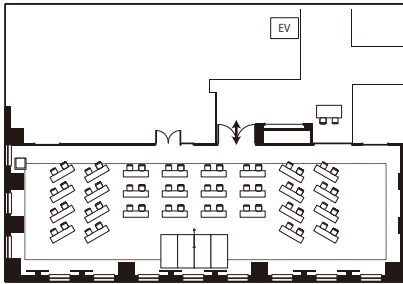

25F フロア図 25F map

日本テレビ側
Nippon Television Side

利用人数 Capacity

浜離宮側 Hama-Rikyu Gardens Side

会場 Venue	A+B (282.0㎡ 3035sqft)	A (188.0㎡ 2023sqft)	B (94.0㎡ 1011sqft)
タイプ Type			
正 餐 Formal dinner	120	70	40
着席ブッフェ Seated buffet	100	60	30
立食ブッフェ Standing buffet	160	90	40
スクール School style	132	72	48
シアター Theater style	210	140	70

宴会場「しおさい」天井高
"SHIOSAI" banquet hall's
ceiling height

サンプルレイアウト [セミナー用] Layout samples (for seminar purposes)

●シアタースタイル [1]
Theater style [1]

●シアタースタイル [2]
Theater style [2]

●シアタースタイル [3]
Theater style [3]

●スクールスタイル [1]
School style [1]

●スクールスタイル [2]
School style [2]

●スクールスタイル [3]
School style [3]

●口の字スタイル
Hollow square arrangement

●コの字スタイル
U-shaped arrangement

●島スタイル [10卓]
Island style [10 tables]

サンプルレイアウト [パーティ用] Layout samples (for party purposes)

●着席buffeスタイル [1]
Seated buffet style [1]

●立食buffeスタイル [1]
Standing buffet style [1]

●正餐スタイル [1]
Formal dinner style [1]

●着席buffeスタイル [2]
Seated buffet style [2]

●立食buffeスタイル [2]
Standing buffet style [2]

●正餐スタイル [2]
Formal dinner style [2]