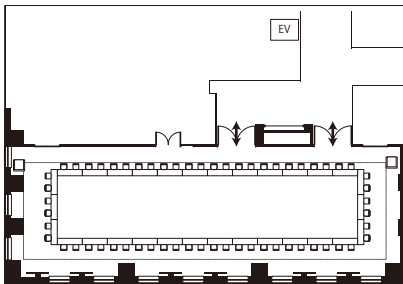

宴会場「しおさい」天井高
"SHIOSAI" banquet hall's
ceiling height

サンプルレイアウト [セミナー用] Layout samples (for seminar purposes)

●シアタースタイル [1]
Theater style [1]

●シアタースタイル [2]
Theater style [2]

●シアタースタイル [3]
Theater style [3]

●スクールスタイル [1]
School style [1]

●スクールスタイル [2]
School style [2]

●スクールスタイル [3]
School style [3]

●口の字スタイル
Hollow square arrangement

●コの字スタイル
U-shaped arrangement

●島スタイル [10卓]
Island style [10 tables]

サンプルレイアウト [パーティ用] Layout samples (for party purposes)

●着席buffeスタイル [1]
Seated buffet style [1]

●立食buffeスタイル [1]
Standing buffet style [1]

●正餐スタイル [1]
Formal dinner style [1]

●着席buffeスタイル [2]
Seated buffet style [2]

●立食buffeスタイル [2]
Standing buffet style [2]

●正餐スタイル [2]
Formal dinner style [2]