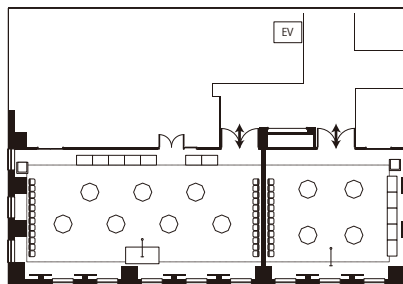

●スクールスタイル [1]
School style [1]

●スクールスタイル [2]
School style [2]

●スクールスタイル [3]
School style [3]

●口の字スタイル
Hollow square arrangement

●コの字スタイル
U-shaped arrangement

●島スタイル [10卓]
Island style [10 tables]

サンプルレイアウト [パーティ用] Layout samples (for party purposes)

●着席buffeスタイル [1]
Seated buffet style [1]

●立食buffeスタイル [1]
Standing buffet style [1]

●正餐スタイル [1]
Formal dinner style [1]

●着席buffeスタイル [2]
Seated buffet style [2]

●立食buffeスタイル [2]
Standing buffet style [2]

●正餐スタイル [2]
Formal dinner style [2]

Meeting Rooms

26F ミーティングルーム
Meeting Rooms

充実した時間は、快適な空間から。 Quality time starts with comfortable space.

4名様用から16名様用まで、広さが異なるミーティングルーム5室をご用意しました。スタイルに合わせて最適な空間を選べます。

We have five meeting rooms with different spaces that can accommodate 4 to 16 guests. You can choose the room most suited to your needs.

26F フロア図
26F map

浜離宮側 Hama-Rikyu Gardens Side

会議室名 Meeting room name	面積 Area			最大利用人数 Capacity	天井高 Ceiling height	料金 Price	
	m ²	坪	sqft			2時間 2 hours	1時間延長 1-hour extension
ミーティングルーム (A,B) Meeting Room (A,B)	26.3	7.9	283	10	2.6	¥ 29,040	¥ 14,520
ミーティングルーム (D) Meeting Room (D)	36.3	10.9	390	12	2.6	¥ 36,300	¥ 18,150
ミーティングルーム (E) Meeting Room (E)	40.6	12.2	437	16	2.6	¥ 38,720	¥ 19,360