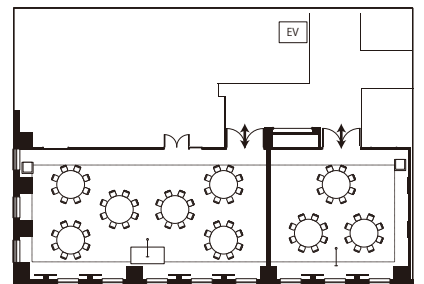

●着席buffeスタイル [1]
Seated buffet style [1]

●立食buffeスタイル [1]
Standing buffet style [1]

●正餐スタイル [1]
Formal dinner style [1]

●着席buffeスタイル [2]
Seated buffet style [2]

●立食buffeスタイル [2]
Standing buffet style [2]

●正餐スタイル [2]
Formal dinner style [2]

Meeting Rooms

26F ミーティングルーム
Meeting Rooms

充実した時間は、快適な空間から。 Quality time starts with comfortable space.

4名様用から16名様用まで、広さが異なるミーティングルーム5室をご用意しました。スタイルに合わせて最適な空間を選べます。

We have five meeting rooms with different spaces that can accommodate 4 to 16 guests. You can choose the room most suited to your needs.