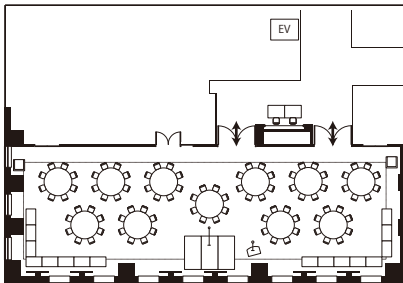

宴会場「しおさい」天井高
"SHIOSAI" banquet hall's
ceiling height

サンプルレイアウト [セミナー用] Layout samples (for seminar purposes)

●シアタースタイル [1]
Theater style [1]

●シアタースタイル [2]
Theater style [2]

●シアタースタイル [3]
Theater style [3]

●スクールスタイル [1]
School style [1]

●スクールスタイル [2]
School style [2]

●スクールスタイル [3]
School style [3]

●口の字スタイル
Hollow square arrangement

●コの字スタイル
U-shaped arrangement

●島スタイル [10卓]
Island style [10 tables]

サンプルレイアウト [パーティ用] Layout samples (for party purposes)

●着席buffeスタイル [1]
Seated buffet style [1]

●立食buffeスタイル [1]
Standing buffet style [1]

●正餐スタイル [1]
Formal dinner style [1]

●着席buffeスタイル [2]
Seated buffet style [2]

●立食buffeスタイル [2]
Standing buffet style [2]

●正餐スタイル [2]
Formal dinner style [2]

Meeting Rooms

26F ミーティングルーム
Meeting Rooms

充実した時間は、快適な空間から。 Quality time starts with comfortable space.

4名様用から16名様用まで、広さが異なるミーティングルーム5室をご用意しました。スタイルに合わせて最適な空間を選べます。

We have five meeting rooms with different spaces that can accommodate 4 to 16 guests. You can choose the room most suited to your needs.