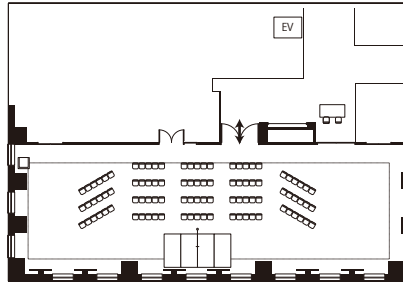

25F フロア図 25F map

日本テレビ側
Nippon Television Side

利用人数 Capacity

浜離宮側 Hama-Rikyu Gardens Side

会場 Venue	A+B (282.0㎡ 3035sqft)	A (188.0㎡ 2023sqft)	B (94.0㎡ 1011sqft)
タイプ Type			
正 餐 Formal dinner	120	70	40
着席ブッフェ Seated buffet	100	60	30
立食ブッフェ Standing buffet	160	90	40
スクール School style	132	72	48
シアター Theater style	210	140	70

宴会場「しおさい」天井高
"SHIOSAI" banquet hall's
ceiling height

サンプルレイアウト [セミナー用] Layout samples (for seminar purposes)

●シアタースタイル [1]
Theater style [1]

●シアタースタイル [2]
Theater style [2]

●シアタースタイル [3]
Theater style [3]

●スクールスタイル [1]
School style [1]

●スクールスタイル [2]
School style [2]

●スクールスタイル [3]
School style [3]

●口の字スタイル
Hollow square arrangement

●コの字スタイル
U-shaped arrangement

●島スタイル [10卓]
Island style [10 tables]

サンプルレイアウト [パーティ用] Layout samples (for party purposes)

●着席buffeスタイル [1]
Seated buffet style [1]

●立食buffeスタイル [1]
Standing buffet style [1]

●正餐スタイル [1]
Formal dinner style [1]

●着席buffeスタイル [2]
Seated buffet style [2]

●立食buffeスタイル [2]
Standing buffet style [2]

●正餐スタイル [2]
Formal dinner style [2]