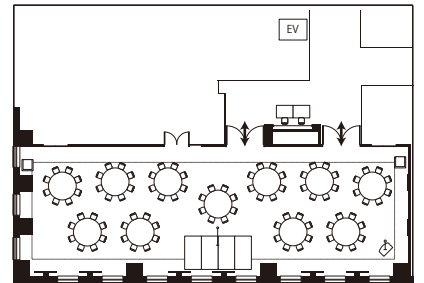

宴会場「しおさい」天井高
"SHIOSAI" banquet hall's
ceiling height

サンプルレイアウト [セミナー用] Layout samples (for seminar purposes)

●シアタースタイル [1]
Theater style [1]

●シアタースタイル [2]
Theater style [2]

●シアタースタイル [3]
Theater style [3]

●スクールスタイル [1]
School style [1]

●スクールスタイル [2]
School style [2]

●スクールスタイル [3]
School style [3]

●口の字スタイル
Hollow square arrangement

●コの字スタイル
U-shaped arrangement

●島スタイル [10卓]
Island style [10 tables]

サンプルレイアウト [パーティ用] Layout samples (for party purposes)

●着席buffeスタイル [1]
Seated buffet style [1]

●立食buffeスタイル [1]
Standing buffet style [1]

●正餐スタイル [1]
Formal dinner style [1]

●着席buffeスタイル [2]
Seated buffet style [2]

●立食buffeスタイル [2]
Standing buffet style [2]

●正餐スタイル [2]
Formal dinner style [2]

Meeting Rooms

26F ミーティングルーム
Meeting Rooms

充実した時間は、快適な空間から。 Quality time starts with comfortable space.

4名様用から16名様用まで、広さが異なるミーティングルーム5室をご用意しました。スタイルに合わせて最適な空間を選べます。

We have five meeting rooms with different spaces that can accommodate 4 to 16 guests. You can choose the room most suited to your needs.