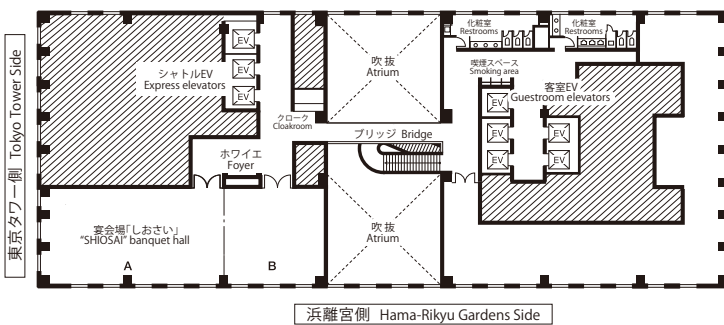

Banquet Facilities

25F 宴会場 Banquet しおさい SHIOSAI

パーティにもビジネスにも、柔軟に利用できる宴会場。
This banquet hall can be flexibly used for both party and business purposes.

開放感のある大きな窓の外には、浜離宮庭園の緑やウォーターフロントの風景が広がります。パーティやセミナーなど、用途に合わせたレイアウトに対応します。

Landscapes that include the greenery of Hama-Rikyu Gardens and the waterfront areas can be viewed through the large, spacious windows. Also, the room layout can be changed according to the purpose of use, including for parties and seminars.

25F フロア図 25F map

日本テレビ側
Nippon Television Side

利用人数 Capacity

浜離宮側 Hama-Rikyu Gardens Side

会場 Venue	A+B (282.0㎡ 3035sqft)	A (188.0㎡ 2023sqft)	B (94.0㎡ 1011sqft)
タイプ Type			
正 餐 Formal dinner	120	70	40
着席ブッフェ Seated buffet	100	60	30
立食ブッフェ Standing buffet	160	90	40
スクール School style	132	72	48
シアター Theater style	210	140	70

宴会場「しおさい」天井高
"SHIOSAI" banquet hall's
ceiling height

サンプルレイアウト [セミナー用] Layout samples (for seminar purposes)

●シアタースタイル [1]
Theater style [1]

●シアタースタイル [2]
Theater style [2]

●シアタースタイル [3]
Theater style [3]