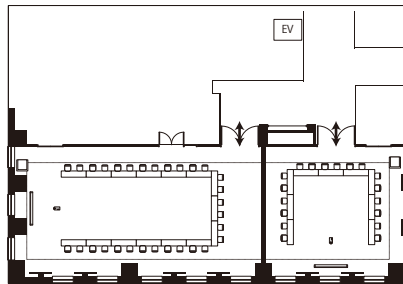

宴会場「しおさい」天井高
"SHIOSAI" banquet hall's
ceiling height

サンプルレイアウト [セミナー用] Layout samples (for seminar purposes)

●シアタースタイル [1]
Theater style [1]

●シアタースタイル [2]
Theater style [2]

●シアタースタイル [3]
Theater style [3]

●スクールスタイル [1]
School style [1]

●スクールスタイル [2]
School style [2]

●スクールスタイル [3]
School style [3]

●口の字スタイル
Hollow square arrangement

●コの字スタイル
U-shaped arrangement

●島スタイル [10卓]
Island style [10 tables]

サンプルレイアウト [パーティ用] Layout samples (for party purposes)

●着席buffeスタイル [1]
Seated buffet style [1]

●立食buffeスタイル [1]
Standing buffet style [1]

●正餐スタイル [1]
Formal dinner style [1]

●着席buffeスタイル [2]
Seated buffet style [2]

●立食buffeスタイル [2]
Standing buffet style [2]

●正餐スタイル [2]
Formal dinner style [2]