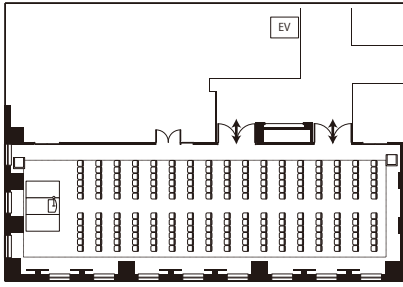

25F フロア図 25F map

日本テレビ側
Nippon Television Side

利用人数 Capacity

浜離宮側 Hama-Rikyu Gardens Side

会場 Venue	A+B (282.0㎡ 3035sqft)	A (188.0㎡ 2023sqft)	B (94.0㎡ 1011sqft)
タイプ Type			
正 餐 Formal dinner	120	70	40
着席ブッフェ Seated buffet	100	60	30
立食ブッフェ Standing buffet	160	90	40
スクール School style	132	72	48
シアター Theater style	210	140	70

宴会場「しおさい」天井高
"SHIOSAI" banquet hall's
ceiling height

サンプルレイアウト [セミナー用] Layout samples (for seminar purposes)

●シアタースタイル [1]
Theater style [1]

●シアタースタイル [2]
Theater style [2]

●シアタースタイル [3]
Theater style [3]