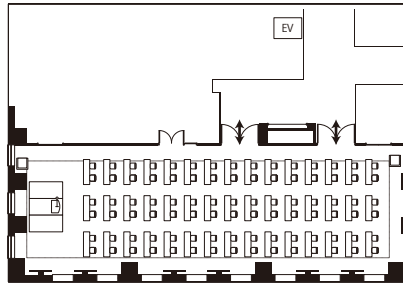

25F フロア図 25F map

日本テレビ側
Nippon Television Side

利用人数 Capacity

浜離宮側 Hama-Rikyu Gardens Side

会場 Venue	A+B (282.0㎡ 3035sqft)	A (188.0㎡ 2023sqft)	B (94.0㎡ 1011sqft)
タイプ Type			
正 餐 Formal dinner	120	70	40
着席ブッフェ Seated buffet	100	60	30
立食ブッフェ Standing buffet	160	90	40
スクール School style	132	72	48
シアター Theater style	210	140	70

宴会場「しおさい」天井高
"SHIOSAI" banquet hall's
ceiling height

サンプルレイアウト [セミナー用] Layout samples (for seminar purposes)

●シアタースタイル [1]
Theater style [1]

●シアタースタイル [2]
Theater style [2]

●シアタースタイル [3]
Theater style [3]

●スクールスタイル [1]
School style [1]

●スクールスタイル [2]
School style [2]

●スクールスタイル [3]
School style [3]

●口の字スタイル
Hollow square arrangement

●コの字スタイル
U-shaped arrangement

●島スタイル [10卓]
Island style [10 tables]

サンプルレイアウト [パーティ用] Layout samples (for party purposes)

●着席buffeスタイル [1]
Seated buffet style [1]

●立食buffeスタイル [1]
Standing buffet style [1]

●正餐スタイル [1]
Formal dinner style [1]

●着席buffeスタイル [2]
Seated buffet style [2]

●立食buffeスタイル [2]
Standing buffet style [2]

●正餐スタイル [2]
Formal dinner style [2]