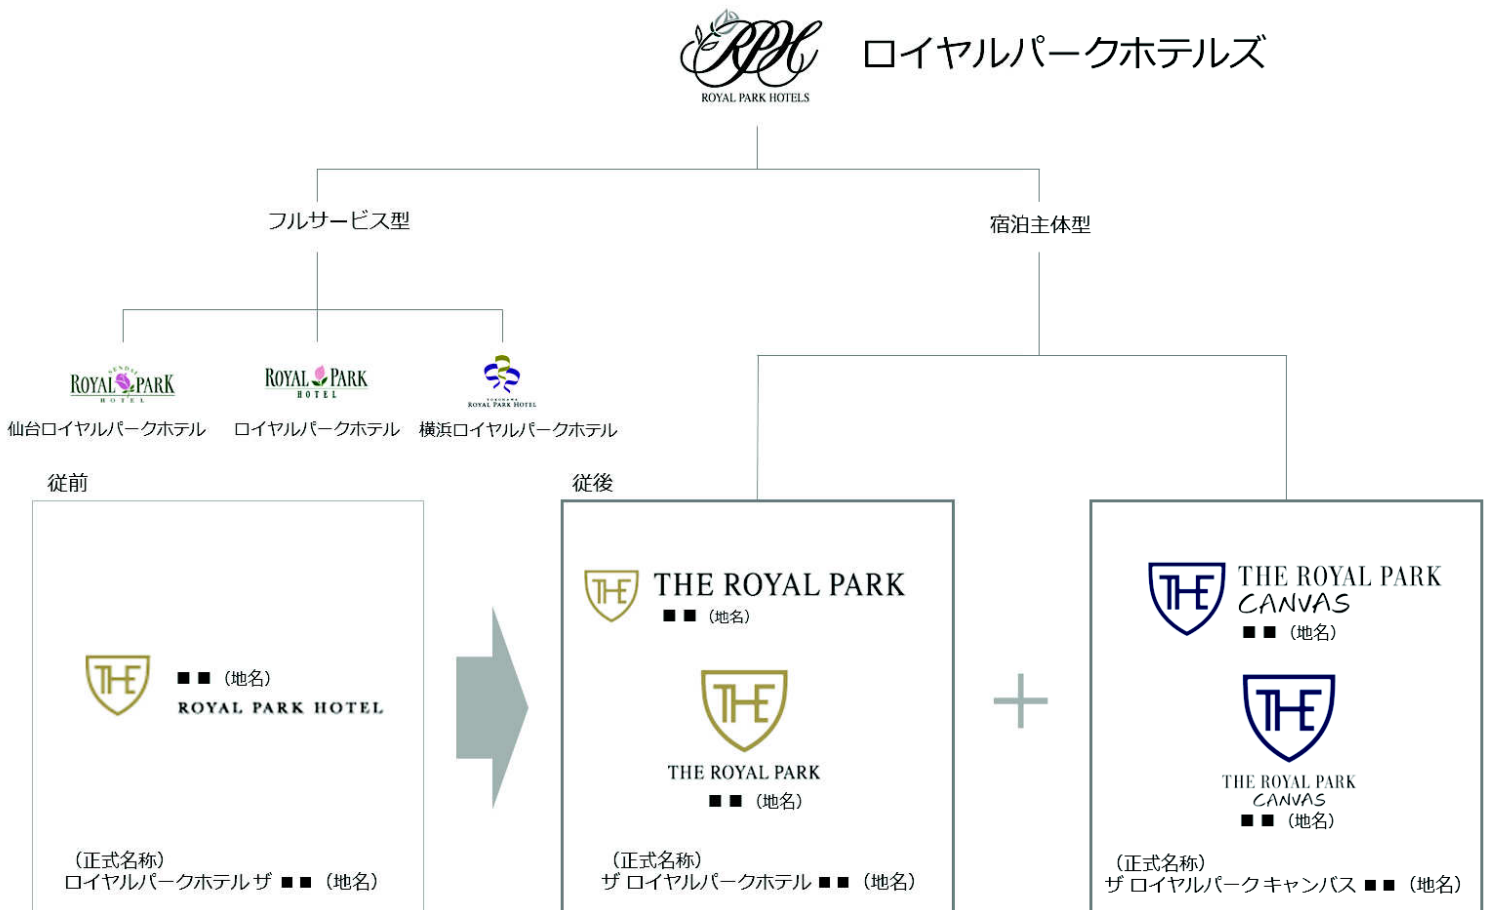

また、これまでの宿泊主体型ブランド「ロイヤルパークホテル ザ（+地名）」を、「ザ ロイヤルパークホテル（+地名）」に改称致します。

既存の宿泊主体型ホテル「ロイヤルパークホテル ザ（+地名）」の「ザ ロイヤルパークホテル（+地名）」への改称および、「ロイヤルパークホテル ザ 名古屋」の「ザ ロイヤルパーク キャンバス 名古屋」へのリブランドは、2018年4月1日に行う予定です。

ロイヤルパークホテルズは、新ブランド「ザ ロイヤルパーク キャンバス」をラインアップに加え、これまでの東京、京都、福岡といった大都市圏のみならず、全国の各都市をターゲットとして国内外のお客様の宿泊需要に応じて参ります。

THE ROYAL PARK
CANVAS

新ブランド ロゴ

ザ ロイヤルパーク キャンバス 大阪北浜 外観イメージ

1. ロイヤルパークホテルズ ブランド体系

2. 新ブランド「ザ ロイヤルパーク キャンバス」ブランドコンセプト

- ・ 場合によっては過剰サービスとも捉えられかねない、従来の一般的な既成のサービスを提供するのではなく、お客様が自ら必要なサービスを選択でき、心地よく過ごしていただくことを目指します。
- ・ ホテルスタッフは、さまざまな場面でお客様とコンタクトし、共に過ごし、お客様の滞在がより楽しく、より豊かなものになるようサポートすることを目指します。
- ・ 客室は、リラックスし鋭気を養う空間として、機能性を重視しシンプルなデザインとする一方で、お客様のスタイルに合わせてお使いいただくことができ、自然と足が向かい、集うコンテンプラリーで充実したラウンジ空間を提供致します。
- ・ お客様がいつでもアクセスできるラウンジは、機能のみならず、デザイン性も重視し、お客様のホテル滞在が印象的なものになることを目指します。
- ・ このようなホテルでのお客様の活動そのものを自由に描く絵画と見立て、その場をロイヤルパークホテルズが提供させていただくという考えを、「キャンバス」という名前で表現しました。

3. 新ブランド「ザ ロイヤルパーク キャンバス」ロゴ

- ・ ロイヤルパークホテルズの宿泊主体型ホテルブランドとして、THE をモチーフとした共通のロゴを採用し、色は紺色と致しました。
- ・ 紺色は、ジーンズなどカジュアルな印象を持つ一方で、「知性」や「夜明け前の空」を表す色であることから、カジュアルな中にも、知的で旅慣れたお客様が、当ホテルで鋭気を養い、また新たな一日を迎えていただきたいという想いを込めました。

- ・客室数：約350室
- ・開業時期：2020年春

(仮称) ザ ロイヤルパークホテル 京都3号店

- ・客室数：約200室
- ・開業時期：2021年秋

5. 既存ホテルの改称

ブランド体系の整理に伴い、現在「ロイヤルパークホテル ザ (+地名)」ブランドにて営業を行っております既存の宿泊主体型ホテルは、以下の通り「ザ ロイヤルパークホテル (+地名)」に改称致します。

従来名称	リブランド後名称
ロイヤルパークホテル ザ 羽田	ザ ロイヤルパークホテル 東京羽田
ロイヤルパークホテル ザ 汐留	ザ ロイヤルパークホテル 東京汐留
ロイヤルパークホテル ザ 京都	ザ ロイヤルパークホテル 京都三条
ロイヤルパークホテル ザ 福岡	ザ ロイヤルパークホテル 福岡