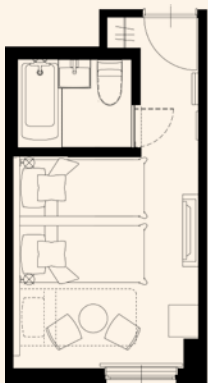

施設概要

ホテル名	ザ ロイヤルパークホテル 広島リバーサイド		
住所	〒730-0014 広島市中区上幟町7-14		
建築構造	地上14F建て 鉄骨・一部鉄筋鉄骨造		
客室数	シングル12室、ダブル36室、ツイン76室(トリプル可能43室)、その他3室 計127室(全洋室タイプ)		
TEL/FAX	TEL 082-211-1111 FAX 082-211-1115		
URL	https://www.royalparkhotels.co.jp/the/hiroshimars/		
E-MAIL	rsv-hiroshimars@rphs.jp		
最寄駅	JR広島駅から徒歩約8分		
最大収容人数	282名		
受入条件	修学旅行受入最大人数150名 中学生・高校生		
バス乗降場所	ホテル玄関前 最大2台		
エレベーター	13名定員 2基		
大浴場	各部屋のお風呂をご利用ください ※大浴場のご用意はございません		
食事場所	2F 宴会場「メープル」110名(11名×10卓) / 2F 宴会場「オリアンダー」40名(10名×4卓) 1F レストラン「ザ リバーサイドカフェ」20名 ※人数によりご使用となります		
朝食	朝6:30以降で対応可		
夕食	夜20:00までに終了で対応可		
水筒給茶	不可		
先生ミーティング	レストラン「ザ リバーサイドカフェ」		
班長会議	宴会場またはレストラン「ザ リバーサイドカフェ」(ご利用時間によっては有料)		
ルームキー	○キーの種類:カードキー(人数分対応可)○受け渡し方法:クラス単位 受付渡し ○ロックの種類:オートロック ※マスターキーの貸出し不可		
貴重品	各客室内のセーフティボックスご利用		
自動販売機	館外に有り(ソフトドリンクのみ)		
客室電話	外線カット不可 / 内線カット不可		
モーニングコール	設定可		
宅配便	ヤマト運輸		
客室冷蔵庫	有 空の冷蔵庫・施錠不可		
客室アメニティ	有 歯ブラシ・ボディソープ・シャンプー・リンス・シャワーキャップ・ヘアブラシ・タオル類・ ナイトシャツ・お茶セット・ドライヤー・スリッパ		
先着荷物受入	可 受け渡し場所は、宴会場またはロビー(保管有料)		
売店	無		
防災設備	●消火設備:スプリンクラー・消火栓・消火器 ●警報設備:非常放送設備・自動火災報知設備 ●非常発電設備:自家発電装置 ●非常設備:誘導灯・誘導標識・誘導案内図・懐中電灯		
非常経路	客室フロア両端2か所より非常階段で1Fへ		
非常時避難指定場所	広島市立幟町中学校		
救急病院	広島市立広島市民病院	〒730-8518 広島市中区基町7-33	TEL 082-221-2291
管轄警察署	広島中央警察署	〒730-0011 広島市中区基町9-48	TEL 082-224-0110
管轄保健所	広島市保健所	〒730-0043 広島市中区富士見町11-27	TEL 082-241-7408
管轄消防署	広島中消防署	〒730-0051 広島市中区大手町五丁目20-12	TEL 082-541-2700

※各卓大皿盛りのお料理をお取り分けしていただくスタイルです。
写真はお取り分けの一例。

客室平面図例

スーペリアツイン
Superior Twin

客室フロア平面図

4F ~ 12F 平面図

トリプル
Triple

3F 平面図