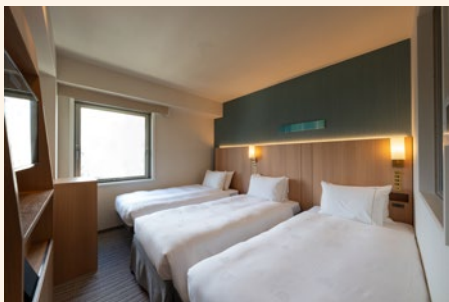

施設概要

ホテル名	ザ ロイヤルパークホテル 広島リバーサイド		
住所	〒730-0014 広島市中区上幟町7-14		
建築構造	地上14F建て 鉄骨・一部鉄筋鉄骨造		
客室数	シングル12室、ダブル36室、ツイン76室(トリプル可能43室)、その他3室 計127室(全洋室タイプ)		
TEL/FAX	TEL 082-211-1111 FAX 082-211-1115		
URL	https://www.royalparkhotels.co.jp/the/hiroshimars/		
E-MAIL	rsv-hiroshimars@rphs.jp		
最寄駅	JR広島駅から徒歩約8分		
最大収容人数	282名		
受入条件	修学旅行受入最大人数150名 中学生・高校生		
バス乗降場所	ホテル玄関前 最大2台		
エレベーター	13名定員 2基		
大浴場	各部屋のお風呂をご利用ください ※大浴場のご用意はございません		
食事場所	2F 宴会場「メープル」110名(11名×10卓) / 2F 宴会場「オリアンダー」40名(10名×4卓) 1F レストラン「ザ リバーサイドカフェ」20名 ※人数によりご使用となります		
朝食	朝6:30以降で対応可		
夕食	夜20:00までに終了で対応可		
水筒給茶	不可		
先生ミーティング	レストラン「ザ リバーサイドカフェ」		
班長会議	宴会場またはレストラン「ザ リバーサイドカフェ」(ご利用時間によっては有料)		
ルームキー	○キーの種類:カードキー(人数分対応可)○受け渡し方法:クラス単位 受付渡し ○ロックの種類:オートロック ※マスターキーの貸出し不可		
貴重品	各客室内のセーフティボックスご利用		
自動販売機	館外に有り(ソフトドリンクのみ)		
客室電話	外線カット不可 / 内線カット不可		
モーニングコール	設定可		
宅配便	ヤマト運輸		
客室冷蔵庫	有 空の冷蔵庫・施錠不可		
客室アメニティ	有 歯ブラシ・ボディソープ・シャンプー・リンス・シャワーキャップ・ヘアブラシ・タオル類・ ナイトシャツ・お茶セット・ドライヤー・スリッパ		
先着荷物受入	可 受け渡し場所は、宴会場またはロビー(保管有料)		
売店	無		
防災設備	●消火設備:スプリンクラー・消火栓・消火器 ●警報設備:非常放送設備・自動火災報知設備 ●非常発電設備:自家発電装置 ●非常設備:誘導灯・誘導標識・誘導案内図・懐中電灯		
非常経路	客室フロア両端2か所より非常階段で1Fへ		
非常時避難指定場所	広島市立幟町中学校		
救急病院	広島市立広島市民病院	〒730-8518 広島市中区基町7-33	TEL 082-221-2291
管轄警察署	広島中央警察署	〒730-0011 広島市中区基町9-48	TEL 082-224-0110
管轄保健所	広島市保健所	〒730-0043 広島市中区富士見町11-27	TEL 082-241-7408
管轄消防署	広島中消防署	〒730-0051 広島市中区大手町五丁目20-12	TEL 082-541-2700

※各卓大皿盛りのお料理をお取り分けしていただくスタイルです。
写真はお取り分けの一例。

客室平面図例

スーペリアツイン
Superior Twin

客室フロア平面図

4F ~ 12F 平面図

トリプル
Triple

3F 平面図