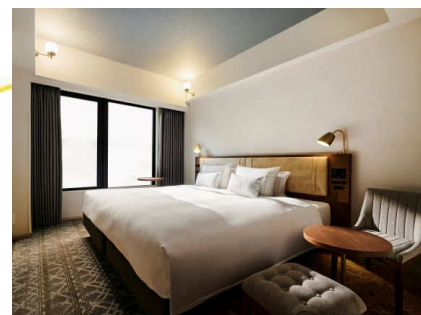

2020年12月15日

報道関係各位

株式会社ロイヤルパークホテルズアンドリゾーツ

「FUN (楽しむ)」「LOCAL (地元に根差す)」「CONNECT (つながる)」ライフスタイルホテル

2021年6月6日開業予定

ザ ロイヤルパーク キャンバス 京都二条 1月12日より予約開始

ラウンジで京都・小川珈琲のコーヒーを提供

株式会社ロイヤルパークホテルズアンドリゾーツ（本社：東京都千代田区、取締役社長：水村 慎也、以下、「ロイヤルパークホテルズ」）は、ミレニアル世代をターゲットとしたライフスタイル型ホテル、ザ ロイヤルパーク キャンバス 京都二条の開業予定日を2021年6月6日（日）に決定し、宿泊予約の受付を2021年1月12日（火）より開始することをお知らせいたします。

宿泊ゲストはもちろん地域の人々が集まり、自由に過ごせる「キャンバスラウンジ」は、京都の「過去」と「未来」を表現した印象的なデザイン。

ザ ロイヤルパーク キャンバス 京都二条は、「FUN (楽しむ)」「LOCAL (地元に根差す)」「CONNECT (つながる)」をブランドフィロソフィーとするホテルです。

ただ眠るためだけの施設ではなく、必要なものがしっかり揃えられた清潔な客室で心身をリセットしたり、京の街に根付いたコーヒーをラウンジで味わったり、その時々には催されるイベントに飛び入りで参加して地域の人と意気投合したり、旅のひと時を自分らしく過ごしたい、そんな方に心地よく過ごしていただける空間を目指しています。

この度、特別な料金でご宿泊いただける「開業記念プラン」をご用意しました。まずは一度、新しい京都の滞在先の選択肢として、お気に入りリストに入れてみてください。

客室(イメージ)

開業記念プラン

■ 宿泊期間 2021年6月6日(日)～2021年9月30日(木)

■ 料金 (消費税・サービス料込 1室あたり) ※料金はお日にちによって変動いたします。

コンフォートダブル (17.1㎡～) 1名様ご利用時 6,360円～ 2名様ご利用時 7,440円～

スタンダードツイン (22.1㎡～) 1名様ご利用時 7,240円～ 2名様ご利用時 8,320円～

スーペリアツイン (24.4㎡～) 2名様ご利用時 10,080円～ 3名様ご利用時 13,140円～

※上記以外のお部屋タイプもございます。詳しくはホームページをご覧ください。

■ 予約方法 2021年1月12日(火) 12:00よりホームページにて承ります。

ホームページ www.the-royalpark.jp/canvas/kyotonijo/