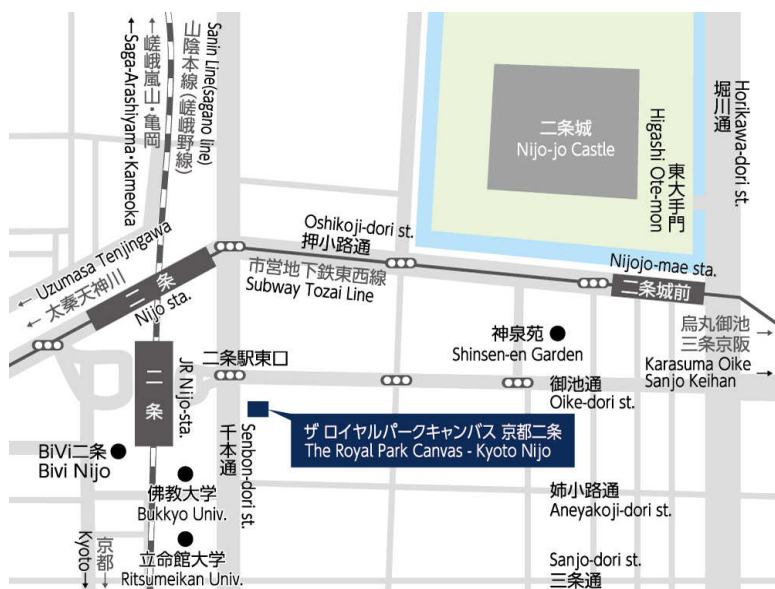

※2021年1月5日(火) 公開予定

■ 予約・開業宿泊プランに関するお問合せ先

ザ ロイヤルパーク キャンパス 京都二条 開業準備室

TEL:075-811-1112 (受付時間 平日のみ 10:00-18:00)

■ 「LOCAL (地元に根差す)」～ “京都の珈琲職人”小川珈琲の味わいをラウンジにて提供

「MAKE IT HAPPEN」をコンセプトに、「人が集うことで何かが生まれる場所」として趣味や仕事など自由な時間を過ごせる開放的なラウンジスペース「CANVAS LOUNGE」では、宿泊ゲストが自由にコーヒーを楽しめるサービスを提供しております。今回、本ホテルの開業にあたり、長い歳月をかけて醸成された京都の美意識と感性に支えられながら、“京都の珈琲職人”としての誇りをもってその審美眼と腕を磨き、世界に通じる「本物」の味わいをたえず追求してきた地元・京都発祥の小川珈琲株式会社(京都市右京区)の提供する国際フェアトレード認証  小川珈琲 コーヒーを採用いたします。旅のひとつときやワーケーションの合間など、深い味わいをお楽しみください。

◆施設概要

- ・所在地：京都市中京区西ノ京職司町
22番地7他(地番)
- ・構造：鉄骨造
- ・規模：地上8階建
- ・延床面積：約6,610㎡(約1,999坪)
- ・客室数：180室
- ・付帯施設：キャンパスラウンジ、大浴場、
ジム

◆アクセス

- JR京都駅より嵯峨野線にて3駅、「二条」駅
下車、徒歩約2分
- 京都市営地下鉄東西線「二条」駅より徒歩約2分

本件に関するお問合せ先
株式会社ロイヤルパークホテルズアンドリゾーツ
セールス&マーケティング部 TEL：03-3211-6186 FAX：03-5223-8671